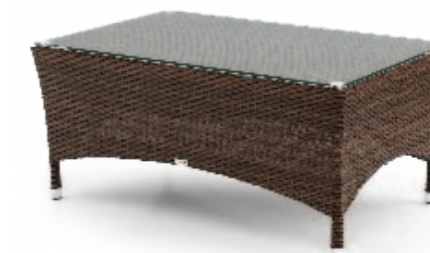

Fotel okrągły Venezia
art. nr JDS-R00140C
ok. 82x82x66 cm

Venezia 2

Queen

Queen

Sofa Queen
art. nr JDS-285B
ok. 164x72,5x74 cm

Fotel Queen
art. nr JDS-285A
ok. 74,5x72,5x74 cm

Stolik Queen
art. nr JDS-285C
ok. 130x80x28 cm

Leuca

Sofa Leuca
art. nr JDS-299B
ok. 148x80x82 cm

Fotel Leuca
art. nr JDS-299A
ok. 79x76x82 cm

Stolik Leuca
art. nr JDS-T299
ok. 90x60x39 cm

Leuca

Firenze

13

Firenze