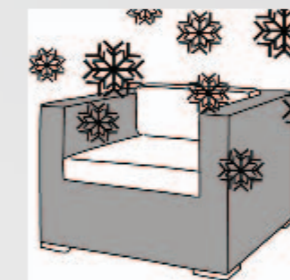

Pielęgnacja

Wskazówki pielęgnacyjne

W przeciwieństwie do tradycyjnych mebli ogrodowych nasze produkty nie wymagają praktycznie żadnej pielęgnacji. Meblom nie szkodzą zmienne temperatury, deszcz, słońce, a nawet śnieg i mróz.

Czyszczenie wilgotną ściereczką lub strumieniem wody z węża ogrodowego nie stanowi dla mebli OLTRE żadnego problemu - aluminiowa konstrukcja jest wytrzymała, lekka i odporna na rdzę. Poduszki i elementy tapicerowane wyposażone są w ukryty zamek błyskawiczny, co pozwala na szybkie i wygodne ściągnięcie tapicerki w przypadku konieczności jej wyprania lub wymiany.

Wszystkie te czynniki sprawiają, że poza komfortem siedzenia, wytrzymałością na obciążenie, odpornością na warunki atmosferyczne i atrakcyjnym, nowoczesnym designem, meble OLTRE przekonują również niezwykłą funkcjonalnością w codziennym użytkowaniu.