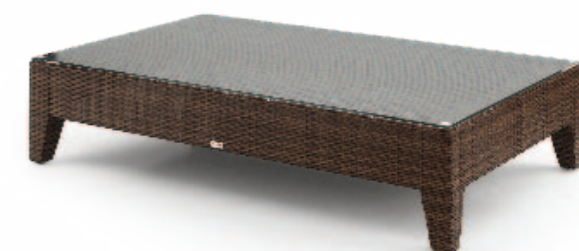

Fotel okrągły Venezia
art. nr JDS-R00140C
ok. 82x82x66 cm

Venezia 2

Queen

Queen

Sofa Queen
art. nr JDS-285B
ok. 164x72,5x74 cm

Fotel Queen
art. nr JDS-285A
ok. 74,5x72,5x74 cm

Stolik Queen
art. nr JDS-285C
ok. 130x80x28 cm

Leuca

Sofa Leuca
art. nr JDS-299B
ok. 148x80x82 cm

Fotel Leuca
art. nr JDS-299A
ok. 79x76x82 cm

Stolik Leuca
art. nr JDS-T299
ok. 90x60x39 cm

Leuca

Firenze

13

Firenze