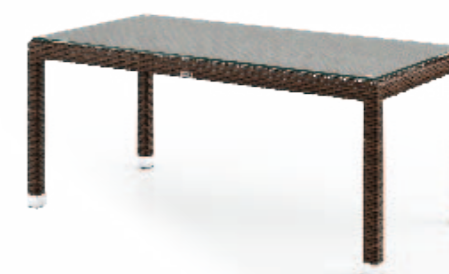

Leuca

Sofa Leuca
art. nr JDS-299B
ok. 148x80x82 cm

Fotel Leuca
art. nr JDS-299A
ok. 79x76x82 cm

Stolik Leuca
art. nr JDS-T299
ok. 90x60x39 cm

Leuca

Firenze

13

Firenze

Sofa Firenze
art. nr JDS-301B
ok. 148x81x84 cm

Fotel Firenze
art. nr JDS-301A
ok. 66x81x84 cm

Stolik Firenze
art. nr JDS-301C
ok. 111x61x48,5 cm

Siena

15

Sofa Siena
art. nr JDS-300B
ok. 132x73x66 cm

Fotel Siena
art. nr JDS-300A
ok. 72x73x66 cm