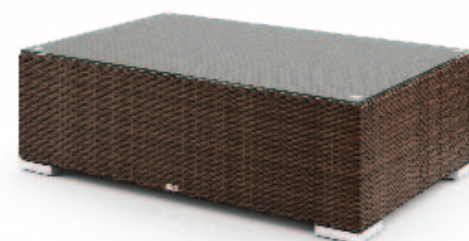

Stwórz sofę na miarę własnych potrzeb!

Venezia

Narożnik prosty

Moduł narożny Venezia
lewy lub prawy
art. nr JDS-291 (DX/SX)
ok. 140x82x66 cm

Moduł narożny Venezia
art. nr JDS-R00220C
ok. 82x82x66 cm

Fotel Venezia
art. nr JDS-R00140B
ok. 82x82x66 cm

Moduł środkowy Venezia
art. nr JDS-R00230C
ok. 72x82x66 cm

Stolik Venezia
art. nr JDS-R00240E
ok. 110x72x34 cm

Stolik / Puf Venezia
art. nr JDS-R00240C
ok. 72x72x34 cm

Stolik Venezia
art. nr JDS R00240F
ok. 50x50x41,5 cm