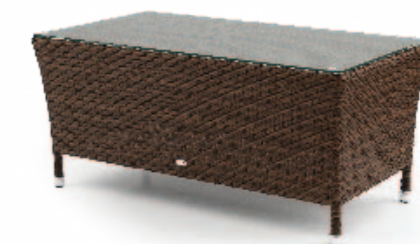

Fotel Firenze
art. nr JDS-301A
ok. 66x81x84 cm

Stolik Firenze
art. nr JDS-301C
ok. 111x61x48,5 cm